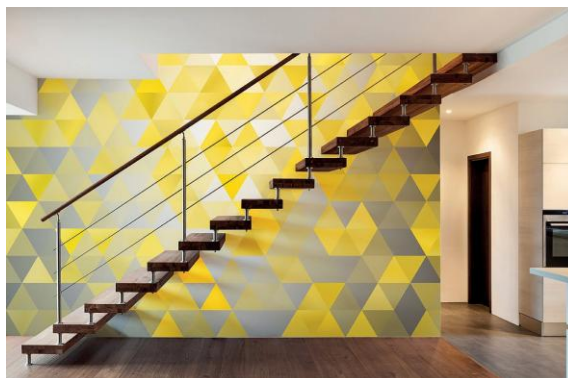

JET TEX WALL

Nośnik <i>Base Cloth / Trägergewebe / Soporte / Supporto</i>	Poliester
Powłoka <i>Coating / Beschichtung / Revestimiento / Spalmatura</i>	EverGreen (na bazie wody)
Wykończenie <i>Finish / Ausrüstung / Acabado / Finizione</i>	Lakier inkjet jednostronnie
Waga całkowita <i>Total weight / Gesamtgewicht / Peso total / Peso totale</i>	300 g/m²
Grubość <i>Thickness / Materialdicke / Espesor / Spessore</i>	0.30 mm
Przeświecalność > XPT 54199 <i>Translucency/Transluzenz/Translucidez/Translucenza</i>	14 %
Odporność na zerwanie > NF EN ISO 1421 <i>Tensile strength / Reißfestigkeit / Resistencia a la rotura / Resistenza alla rottura</i>	110 / 70 daN / 5cm
Odporność na rozdarcie > DIN 53363 <i>Tear strength / Weiterreißfestigkeit / Resistencia al desgarro / Resistenza allo strappo</i>	12 / 9 daN
Trudno zapalność >Euroclasses EN 13501-1 / NFPA 701 / ASTM E 84 <i>Flame Retardancy/Brennverhalten/Ignifugación/Ignifugazione</i>	B-S2-D0 NFPA 701 ASTM E 84

Wide Format	1.04 m	30mb

Motaż w brytach

Installation in strips / Verklebung in Form von Materialbahnen/Instalación en Tiras/Posa incollata di strisce